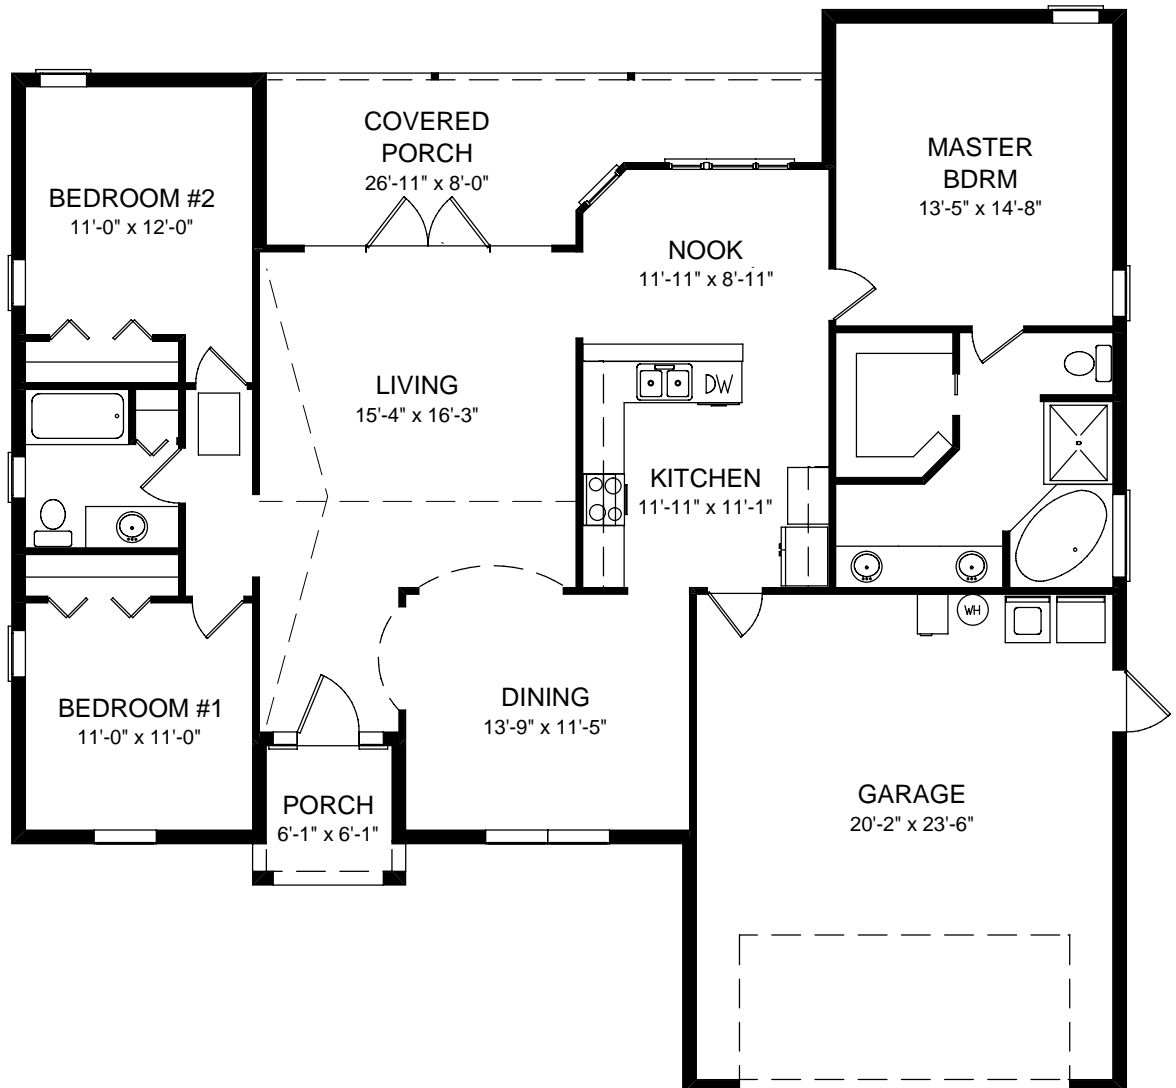

# THE PEARCH

## THE STATS:

1590	Living
517	Garage
180	B.Porch
47	F.Porch
2334	Total