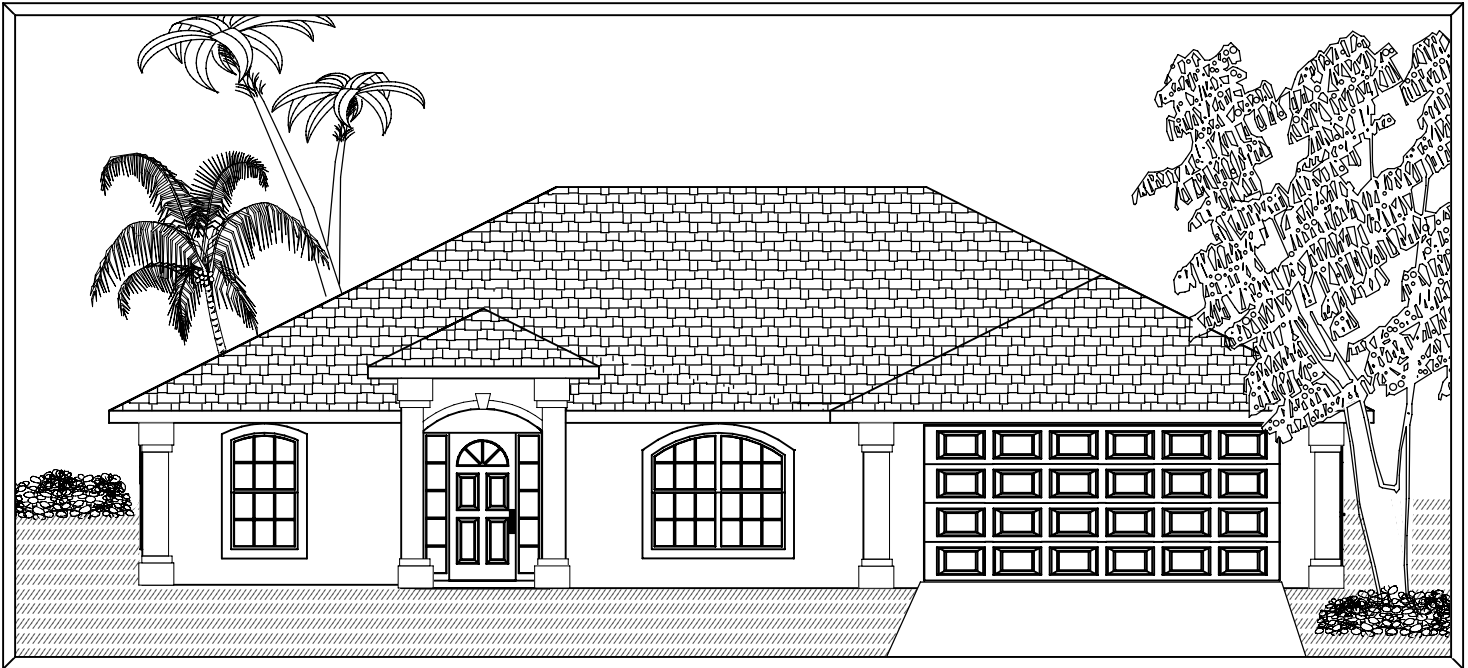

# THE PEARCH

## THE STATS:

1590	Living
517	Garage
180	B.Porch
47	F.Porch
2334	Total